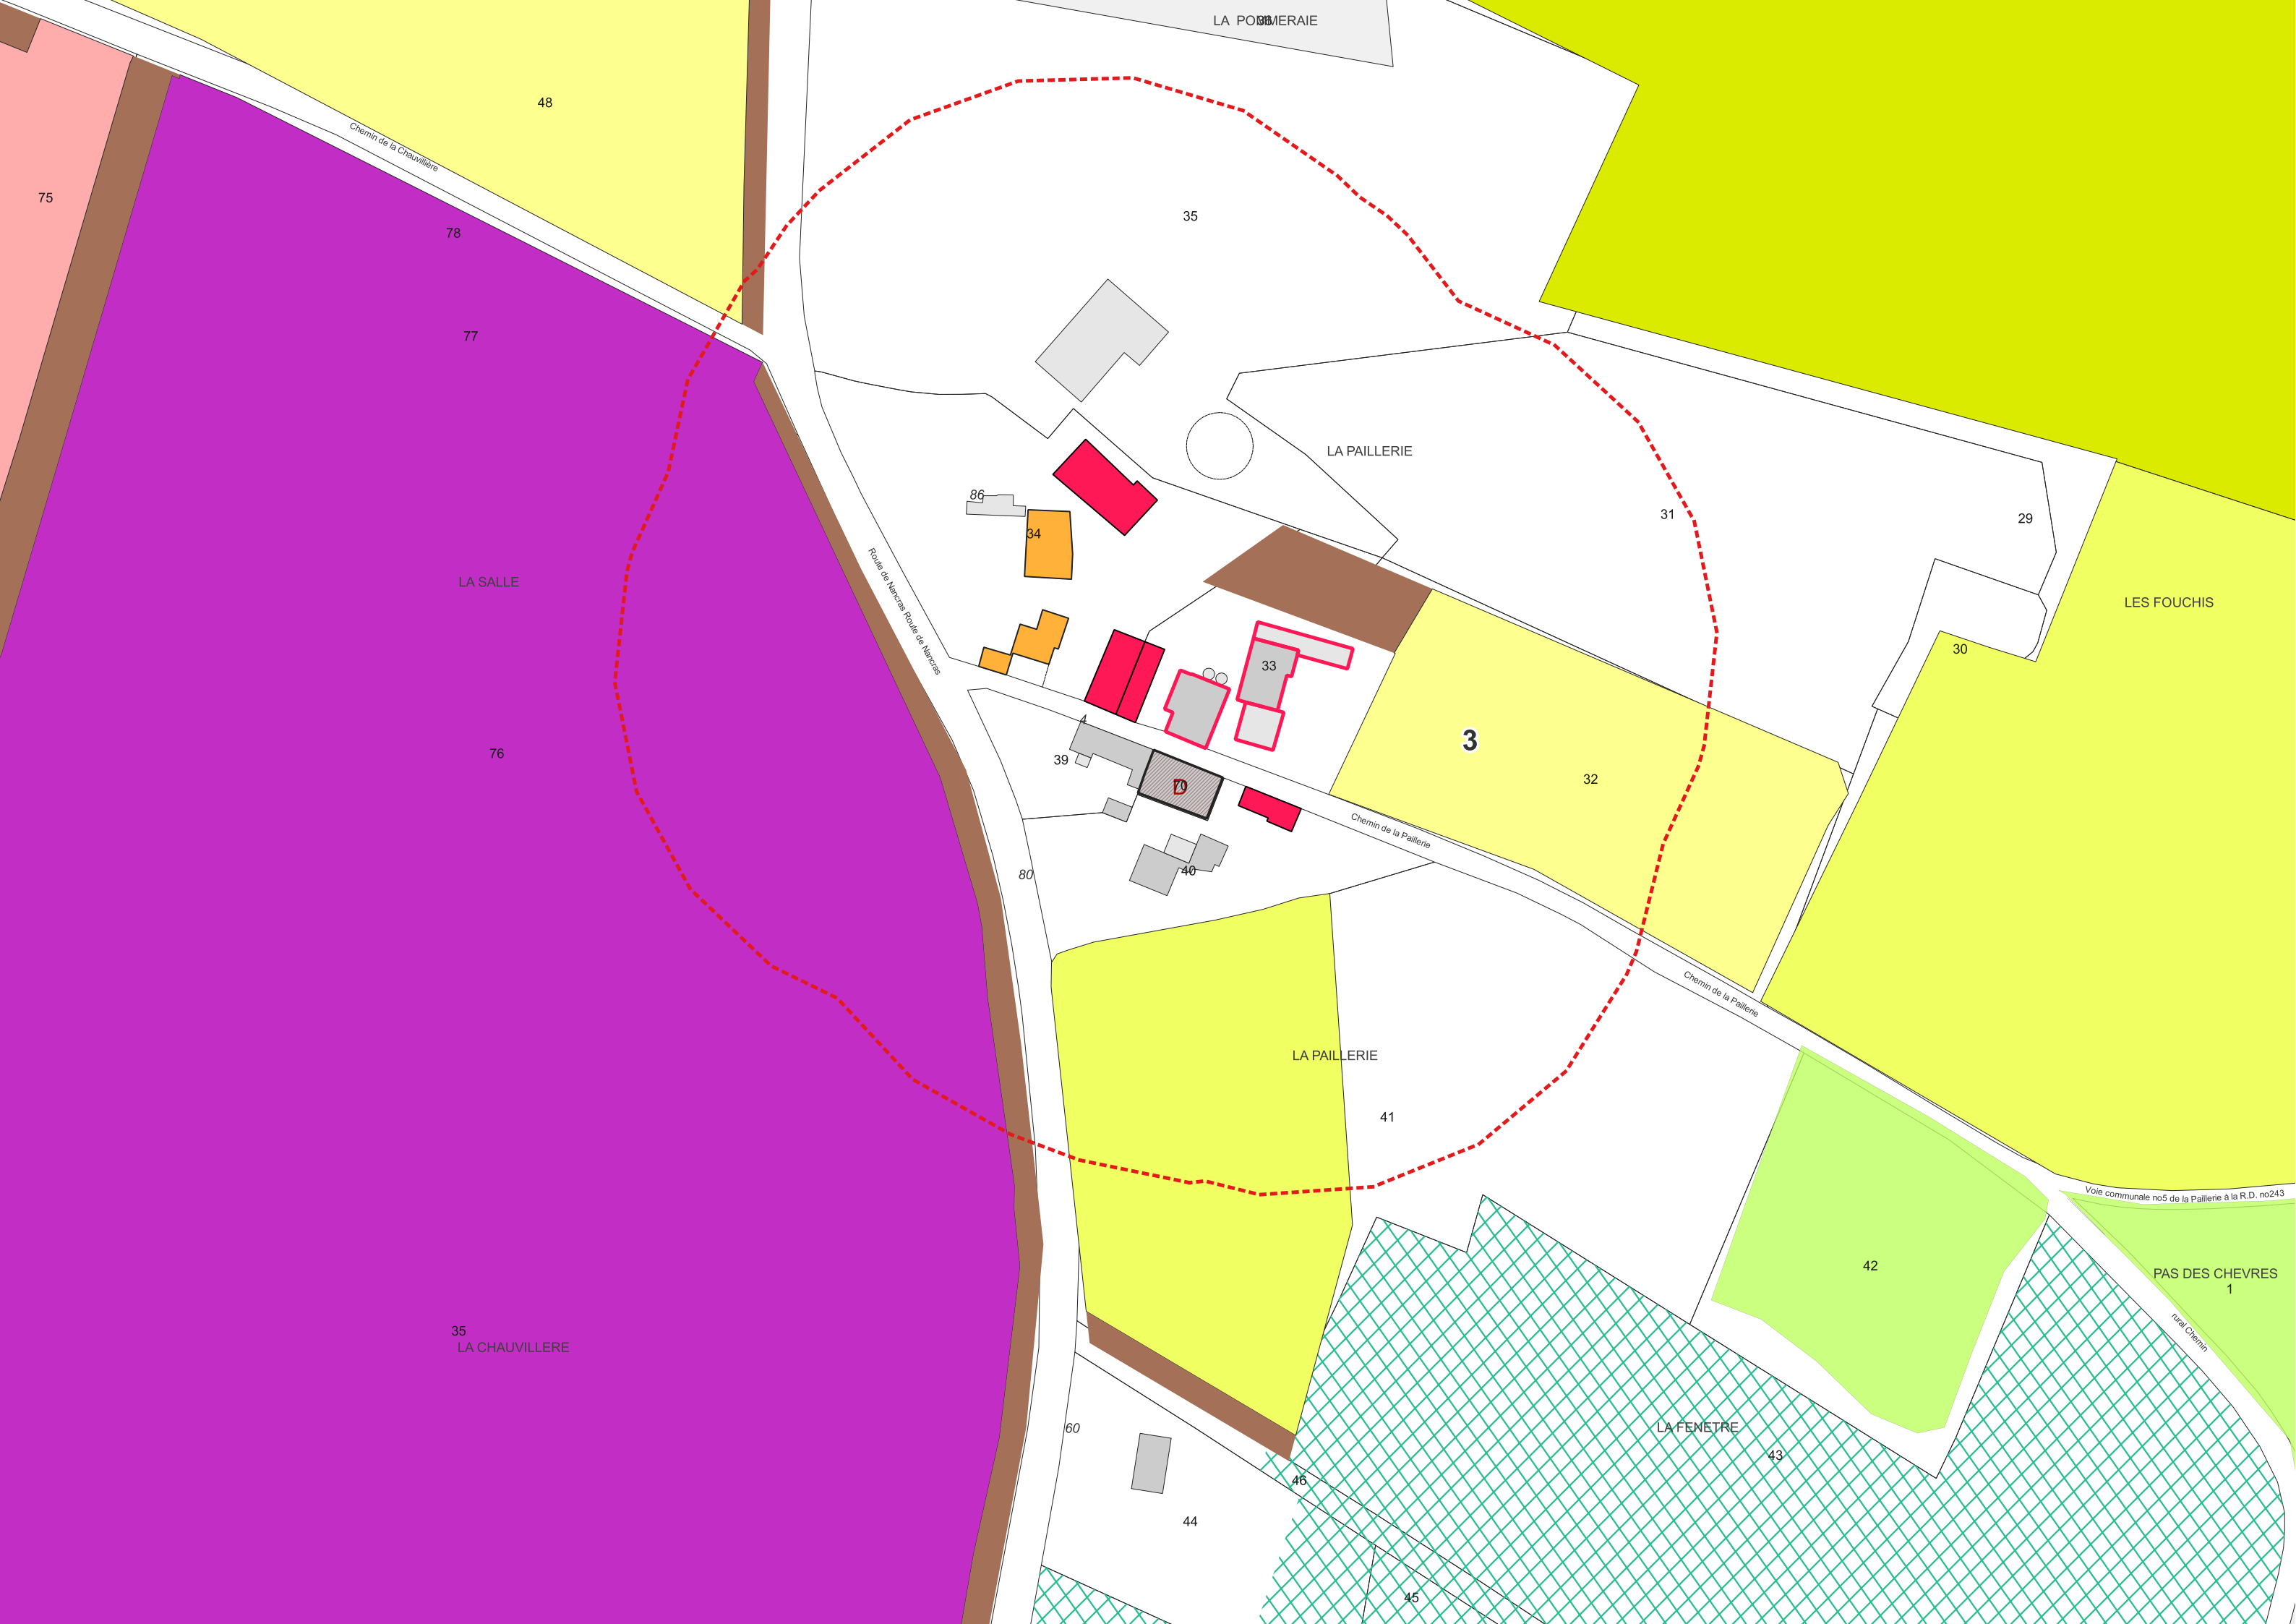

LA POMMERAIE

48

75

78

77

LA SALLE

76

35
LA CHAUVILLERE

35

LA PAILLERIE

86

34

31

29

LES FOUCHIS

30

3

32

Chemin de la Pallerie

39

40

80

LA PAILLERIE

41

Chemin de la Pallerie

Voie communale no5 de la Pallerie à la R.D. no243

PAS DES CHEVRES
1

rural Chemin

60

44

46

LA FENETRE

43

45